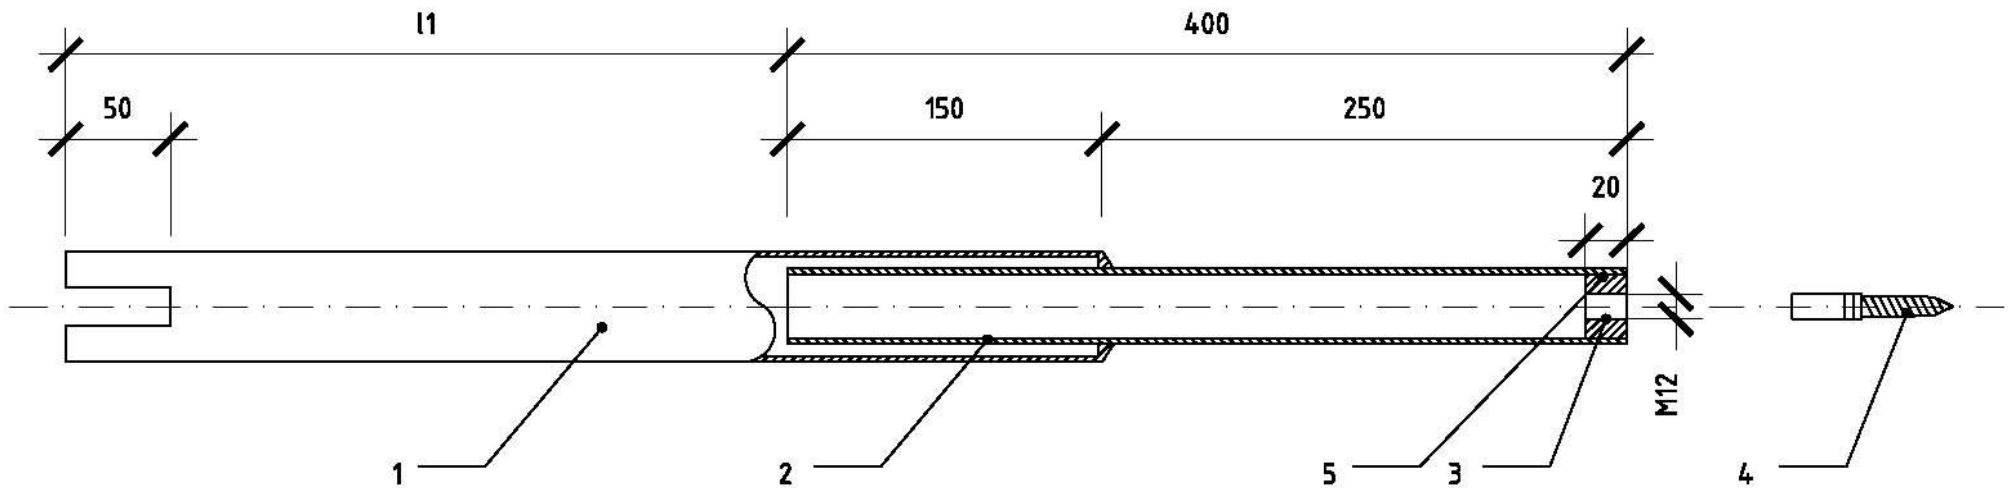

Multigerüstanter MGA

Legende

- 1 Rohr 48,3 x 3,2
- 2 Rohr 33,7 x 3,2
- 3 Einsatz 28 x 20
- 4 WDVS Stockschraube M12 x 100 (z.B. Hilti 00216374)
- 5 Verdrehsicherung Stockschraube Gewindestift M6 x 10 DIN 914

Multigerüstanter MGA

Maßstab: unmaßstäblich